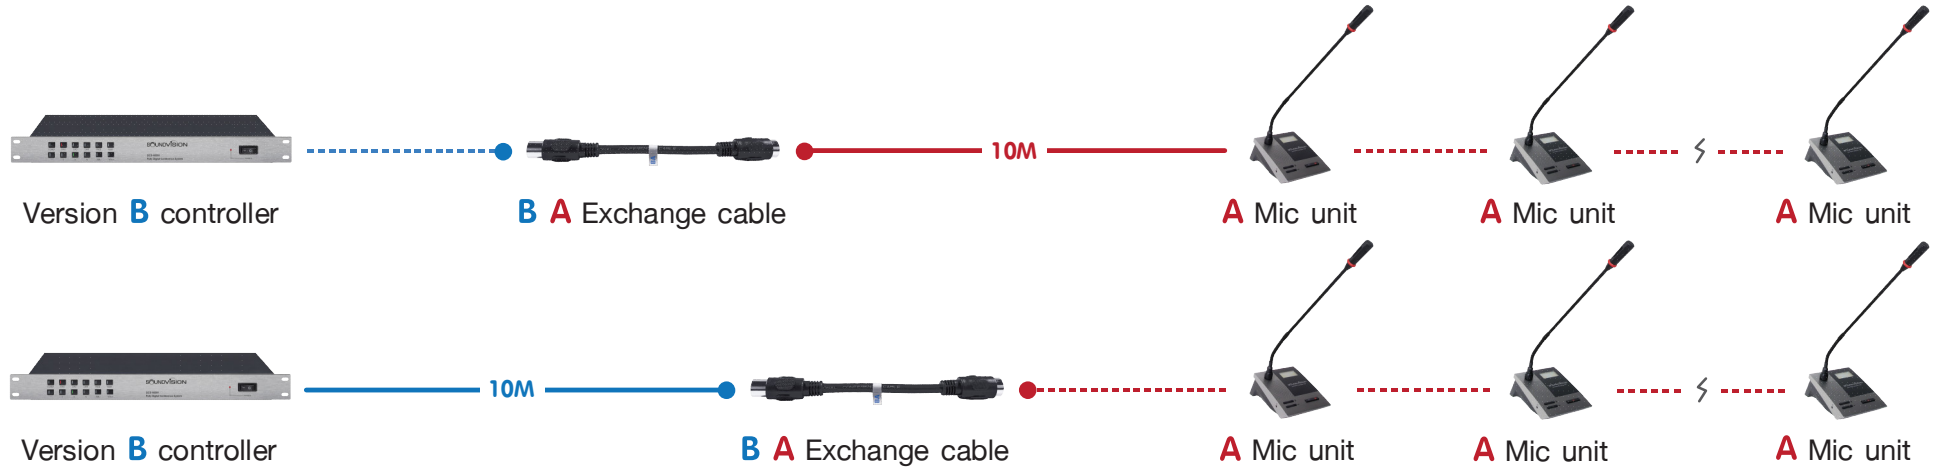

1. Controller เป็น Version **B...** สาย Controller เป็น **B...** โมคทั้งหมดเป็น **A**

2. Controller เป็น Version **B...** สาย Controller เป็น **B...** โมคมีทั้ง **A** และ **B**