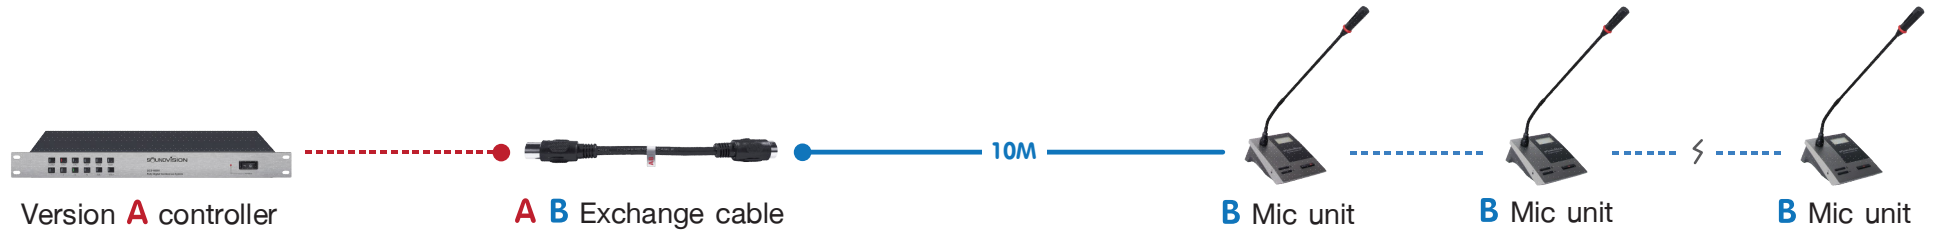

DCS-900 Series  
การแปลงสายชุดประชุม Ver. **A** **B**

**A** cable   
**B** cable   
\*Conference cable 10 meter

1. Controller เป็น Version **A**... ไมค์ทั้งหมดเป็น **B**

2. Controller เป็น Version **A**... สาย Controller เป็น **A**... ไมค์มีทั้ง **A** และ **B**