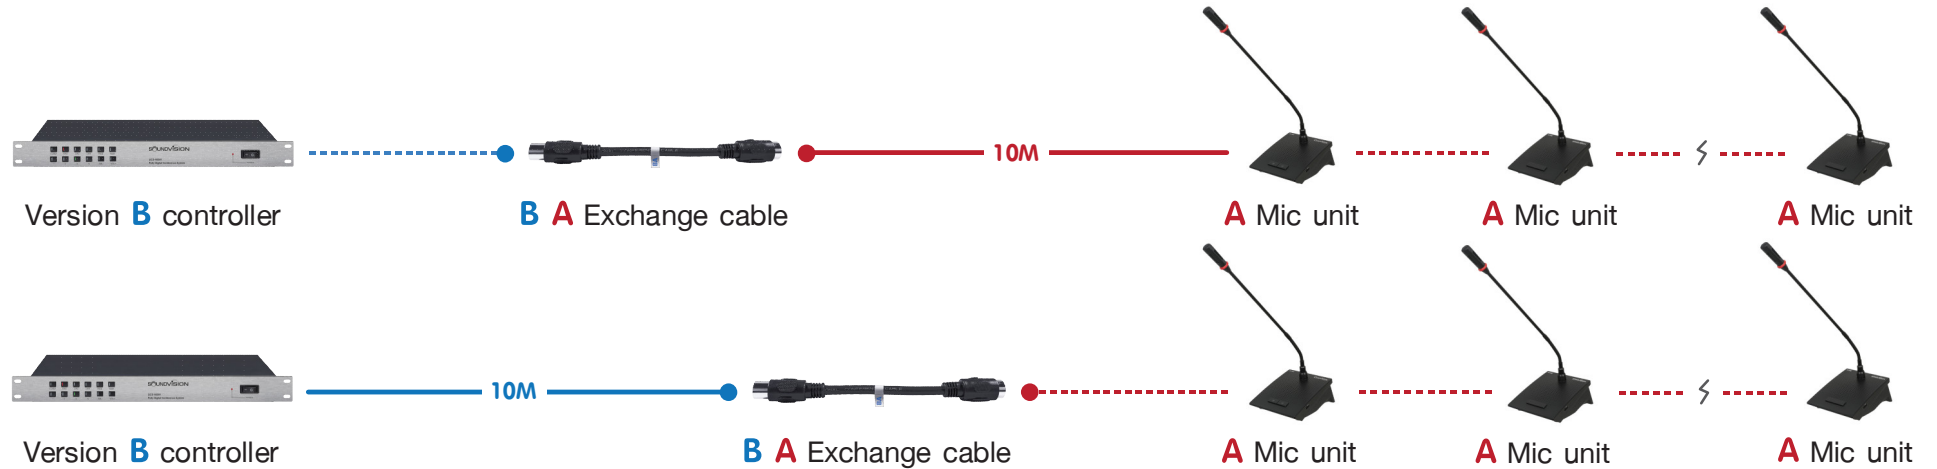

A cable 

B cable 

*Conference cable 10 meter

1. Controller เป็น Version **B**... สาย Controller เป็น **B**... ไมค์ทั้งหมดเป็น **A**

2. Controller เป็น Version **B**... สาย Controller เป็น **B**... ไมค์มีทั้ง **A** และ **B**